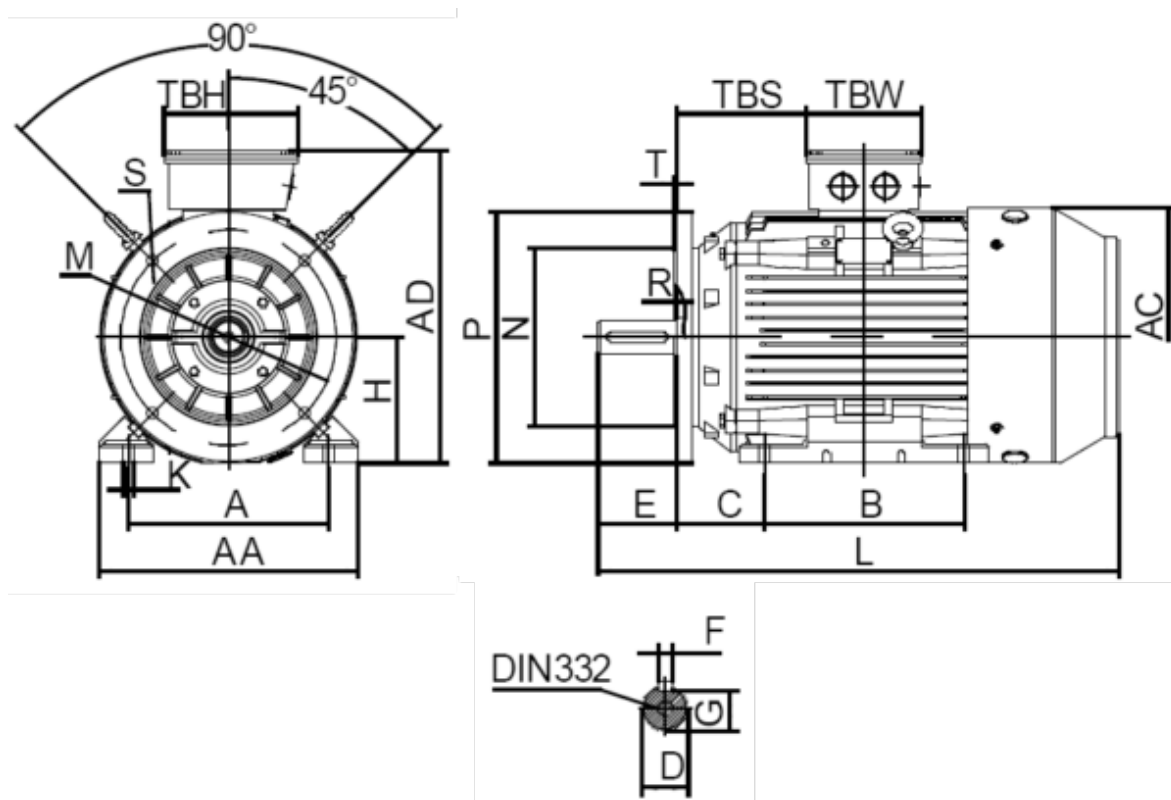

Varenummer: 250300110417  
 Beskrivelse: Kleedrive T3C 90S-4 1.1KW 1400 o/min  
 3x230/400V 50HZ IP55 B35 Eff=84,1%

## Mål

A = 140	F = 8	TBW = 114
AA = 178	G = 20	
AC = Ø176	H = 90	
AD = 231	HD = 141	
B = 100	K = Ø10	
C = 56	L = 320	
D = Ø24	TBH = 114	
E = 50	TBS = 49	